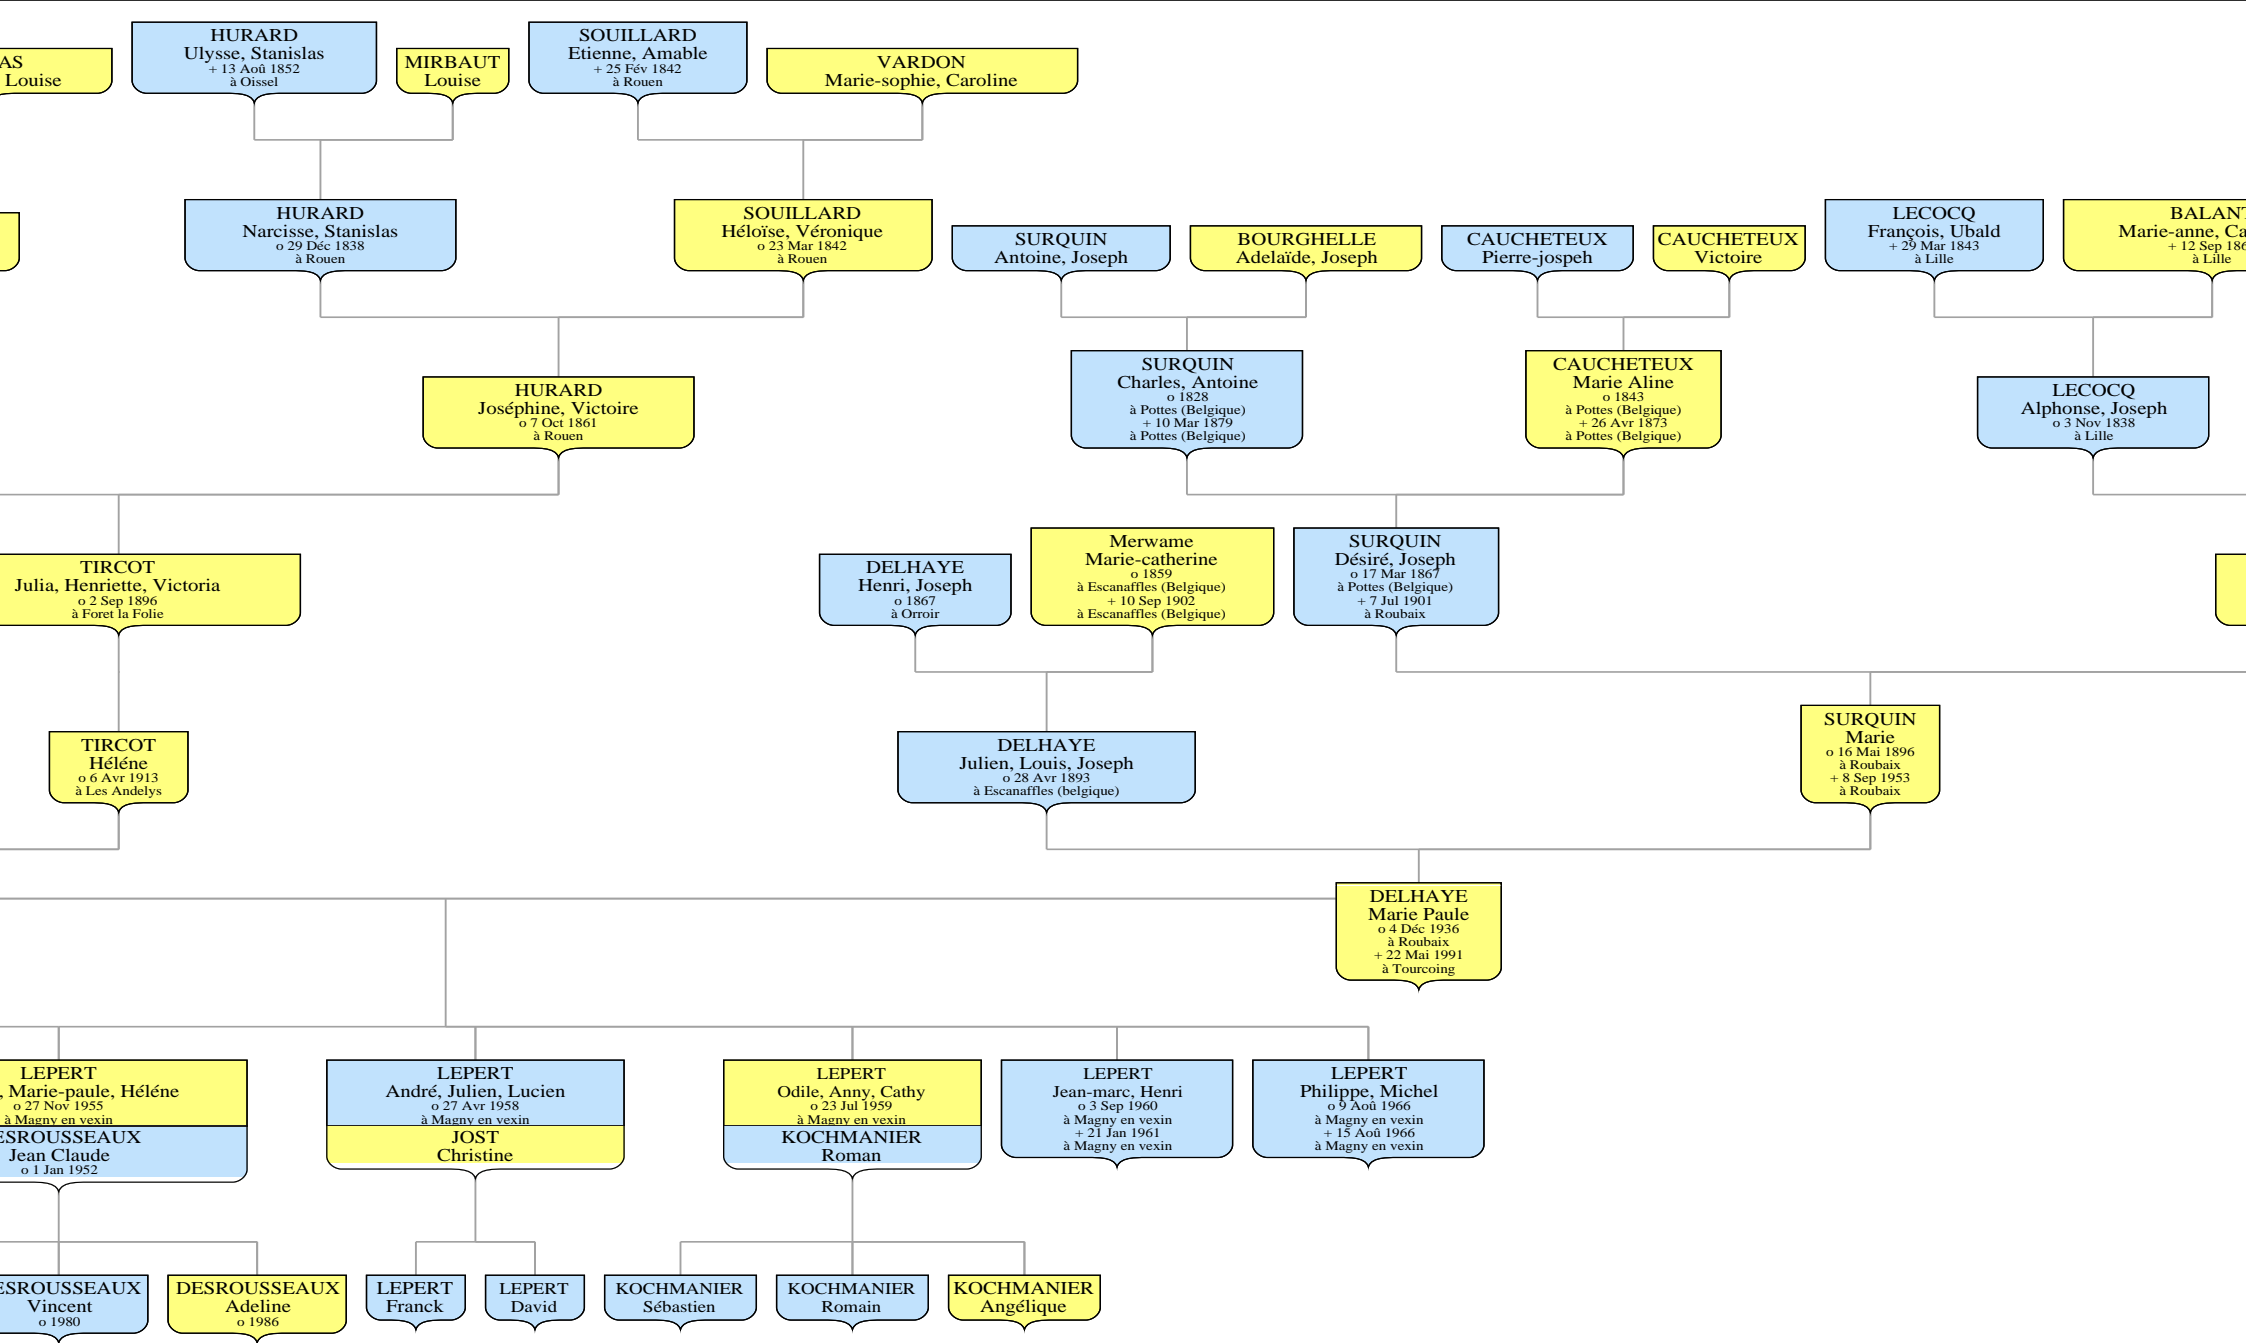

Arbre mixte de Ju

Senior LEPERT (22 NOV 1932 - 22 MAY 2004)