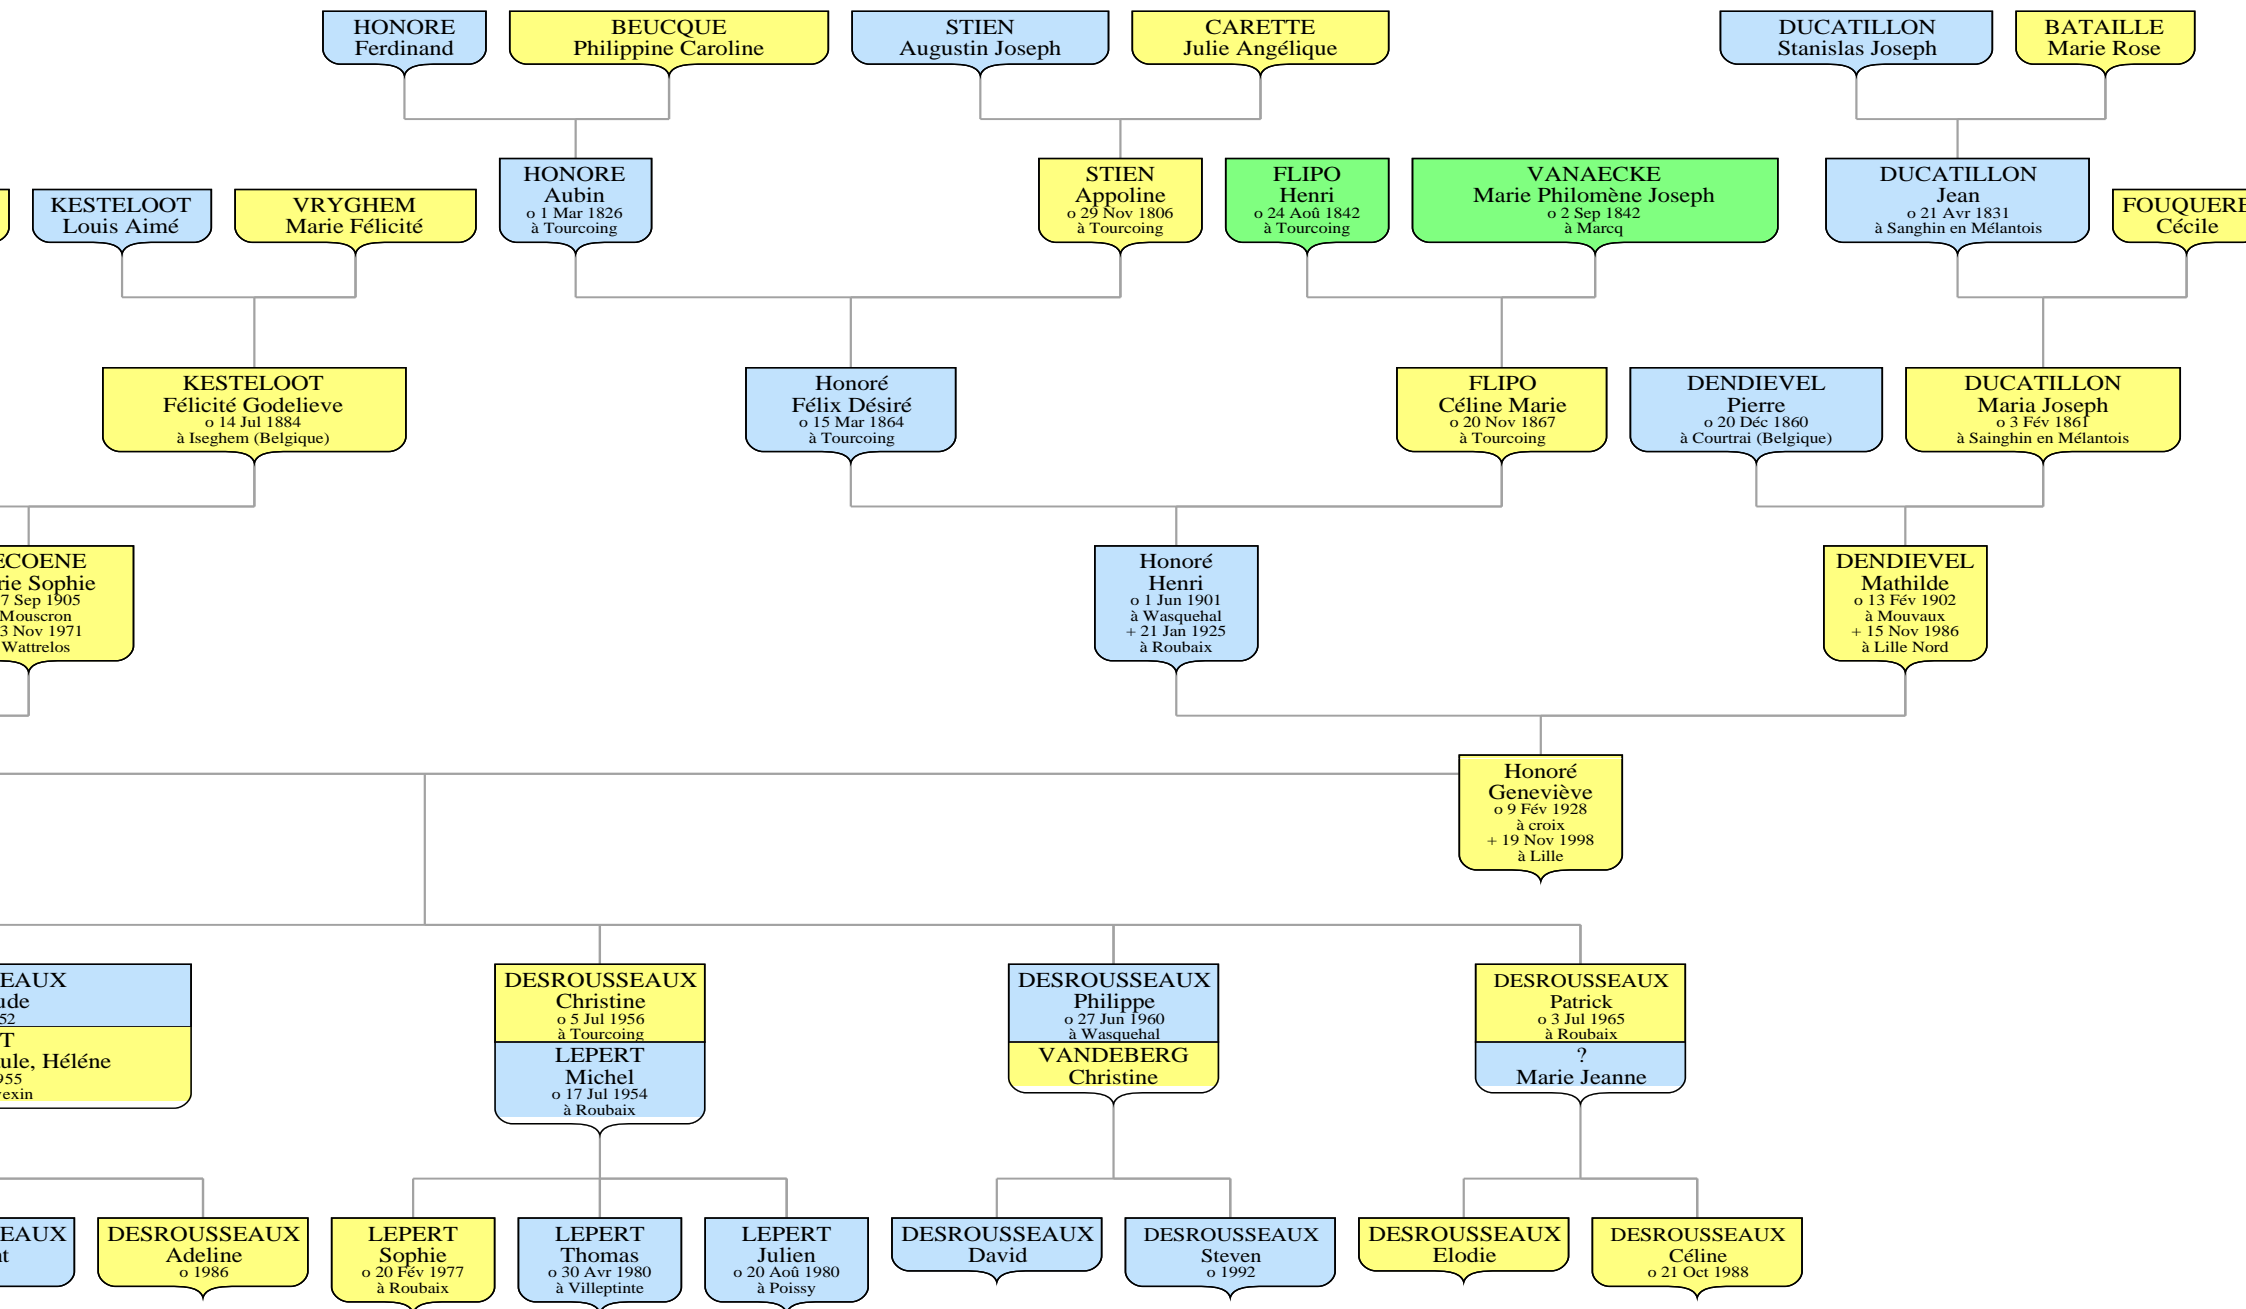

Arbre mixte de Edmond Fidèle I

DESROUSSEAUX (10 JUL 1927 - )